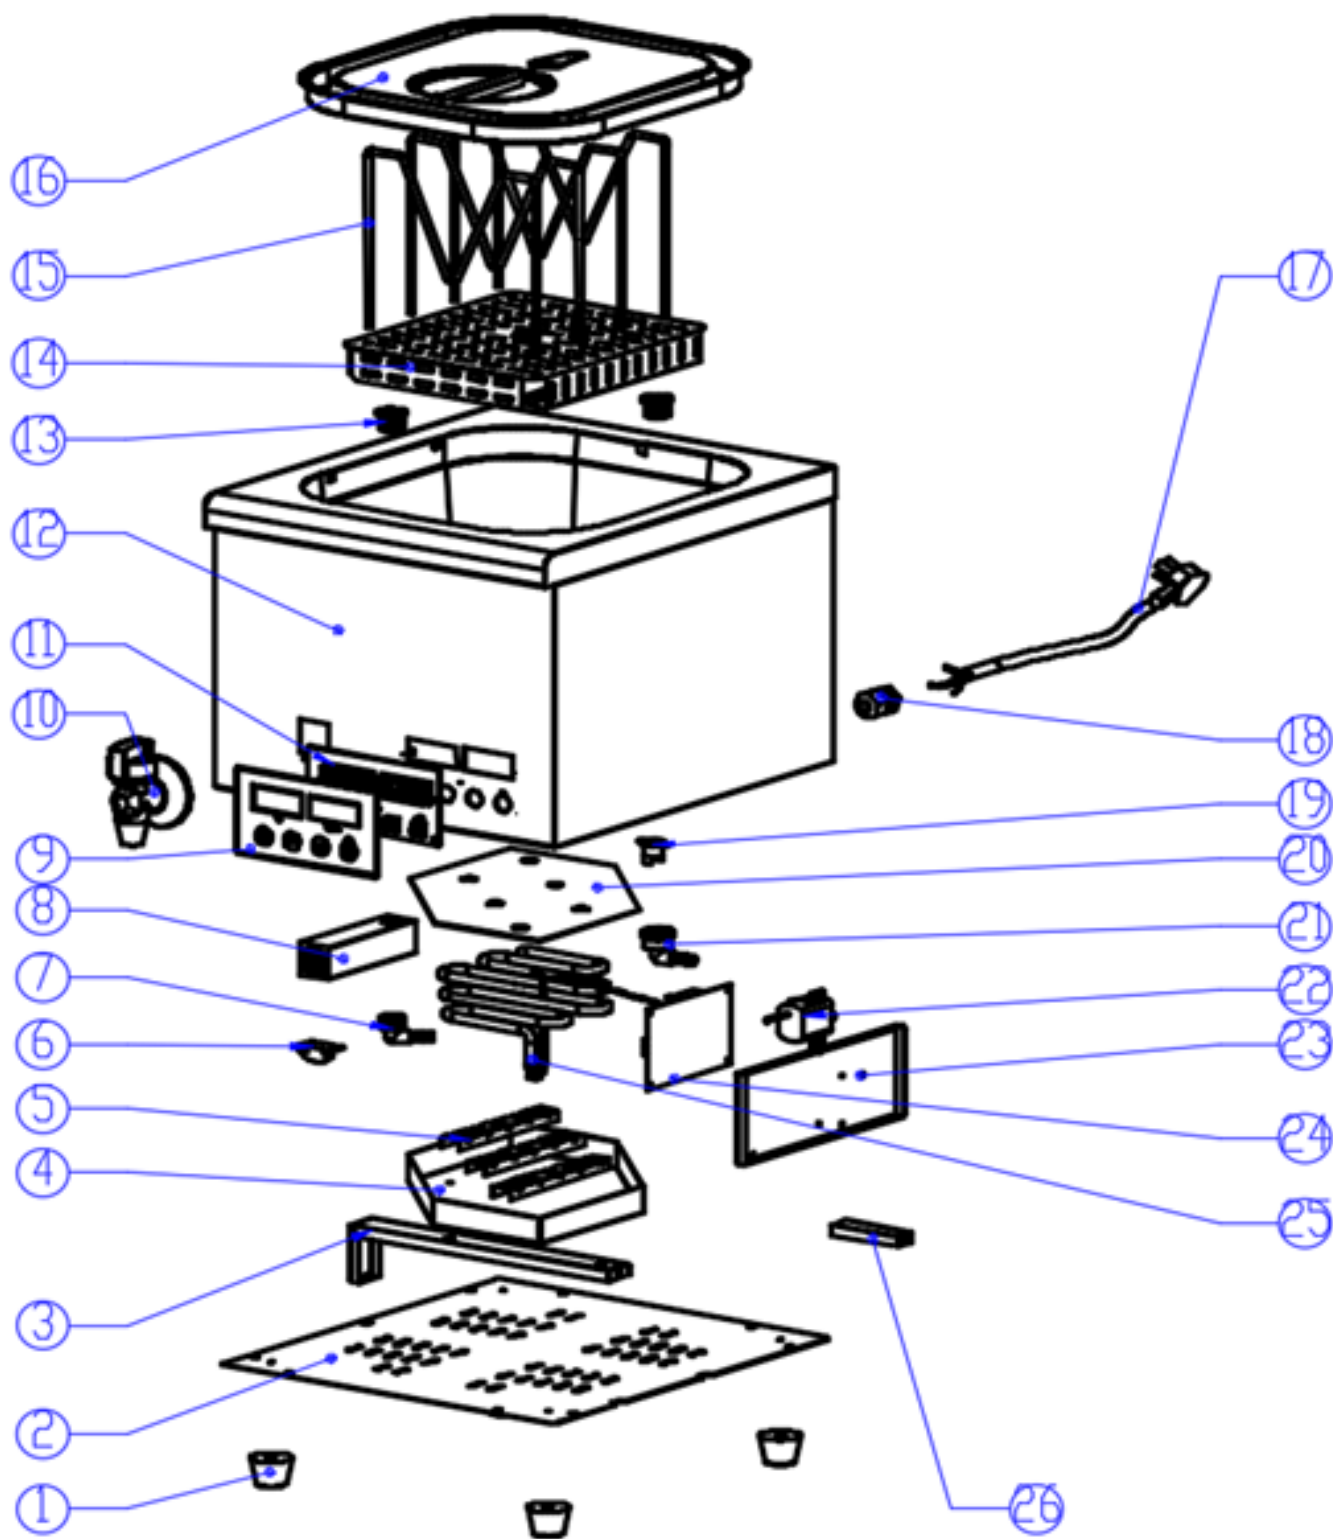

VUE ÉCLATÉE ET LISTE DES PIÈCES DÉTACHÉES

MODELE : 443-4005

N°	Description	Ref	Qté
1	Pieds en caoutchouc	443-4005-1	4
2	Plaque de base		1
3	Support de couvercle de tube de chauffage		1
4	Couvercle de tube chauffant		1
5	Support de tube de chauffage		3
6	Support de tube		1
7	Ecrou externes 4 points		1
8	Tube d'aspiration		1
9	Autocollant de panneau		1
10	Valve de polissage		1
11	contrôle du panneau	443-4005-11	1
12	Boîtier		1
13	Prise de courant		2
14	Entretoise		1
15	Entretoise		5
16	Couvercle d'étanchéité		1
17	câble d'alimentation	443-4005-17	1
18	Câble d'alimentation	443-4005-18	1
19	Limiteur de température	443-4005-19	1
20	Plaque en aluminium		1
21	Ecrou intérieure 4 points		1
22	Pompe à eau	443-4005-22	1
23	Support de carte d'alimentation		1
24	Carte d'alimentation	443-4005-24	1
25	Tube chauffant	443-4005-25	1
26	Plaque de renforcement		1